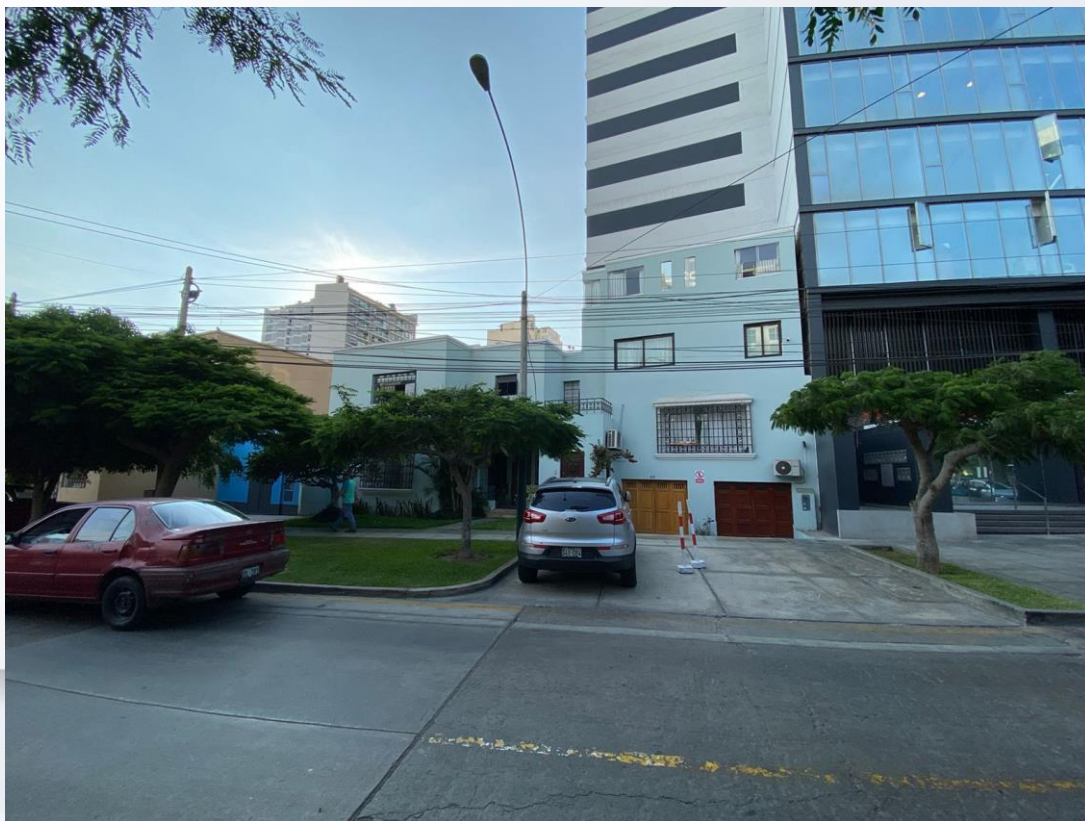

Citas:

Rafael Segura
Jiménez – Agente
Inmobiliario

MVCS PN7677

Celular:

998707385

www.inversionessegura.com